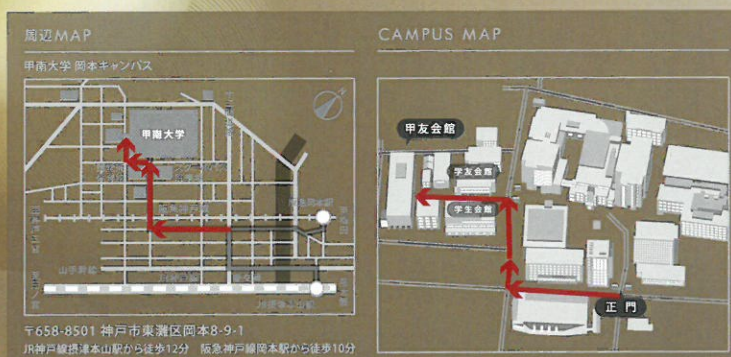

・アナと雪の女王 他

指揮：松下正彦、八色高志、岸本竜太郎

2015年2月22日（日）

14:00開演（13:30開場）

入場無料

甲友会館 大ホール（甲南大学内）

- ・乳幼児のご入場はご遠慮ください。
- ・駐車場はございませんので、公共交通機関をご利用ください。
- ・当日は試験が行われていますので、大学キャンパス内には立ち入らないでください。

お問い合わせ koukyo.ob@gmail.com