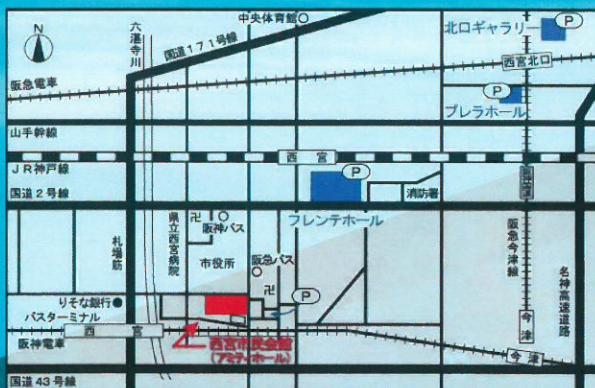

グリーグ

パール・ギント 第1組曲・第2組曲より抜粋 指揮:岸本竜太郎

モーツァルト

歌劇「魔笛」序曲 指揮:松尾浩志

阪神西宮駅「市役所口」改札北へ徒歩1分、  
JR西宮駅から西へ徒歩10分

お問い合わせ: 今津大輔(事務局長) 090-9619-0463

甲南大学OB交響楽団 <http://koukyoob.symphonic-net.com>

協賛  甲南学園