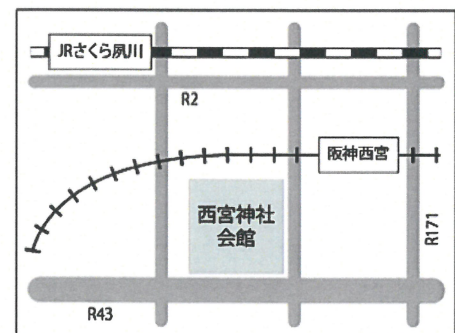

西宮神社会館 西宮市社家町 1-17  
tel. 0798-23-3311

阪神本線「西宮」えびす口より徒歩5分  
JR神戸線「さくら夙川」より徒歩8分  
阪急神戸線「夙川」より徒歩15分

H28 年 10 月 22 (土) 阪神甲南会 H28 年度秋例会に  
出席します 欠席します

※祈祷殿でのご祈祷に参列ご希望の方は○をお付け下さい

参列希望

この用紙にご記入の上、10月12日(水)までにFAXでお送りください