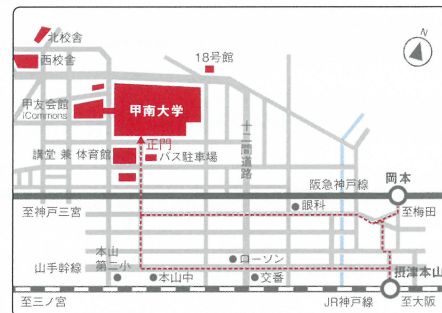

吹き抜けの大空間を中心に、食堂・レストランやブックカフェのほか、学生の活動の場となる施設も併設されています。  
教職員、卒業生、地域の方をはじめ、ここに集う人と学生が縦横無尽につながることで、新たな創造を生み出す場となります。

参加  
無料  
(申込不要)

## 10/15 sun 10:00 start

会場:甲南大学岡本キャンパス  
(甲南大学卒業生以外の方も参加可能です)

受付/9:50~ 時間/10:20~12:00  
会場/甲友会館 大ホール

全国甲南会「パネルディスカッション」  
テーマ:「絆 未来へ!」

時間/10:30~15:00  
会場/iCommons 2階 Agora

現役学生とOB・OGによる演奏会  
司会:DJ MEME

グリーン・ブラスバンド・邦楽・チャリダー・ダンス・  
和太鼓・お子様が楽しめる催しも実施予定

〒658-8501 神戸市東灘区岡本8-9-1

- JR神戸線 摂津本山駅から徒歩12分
- 阪急神戸線 岡本駅から徒歩10分

その他イベント内容等は裏面をご覧ください。

オール甲南の集い・同窓会設立60周年記念祭