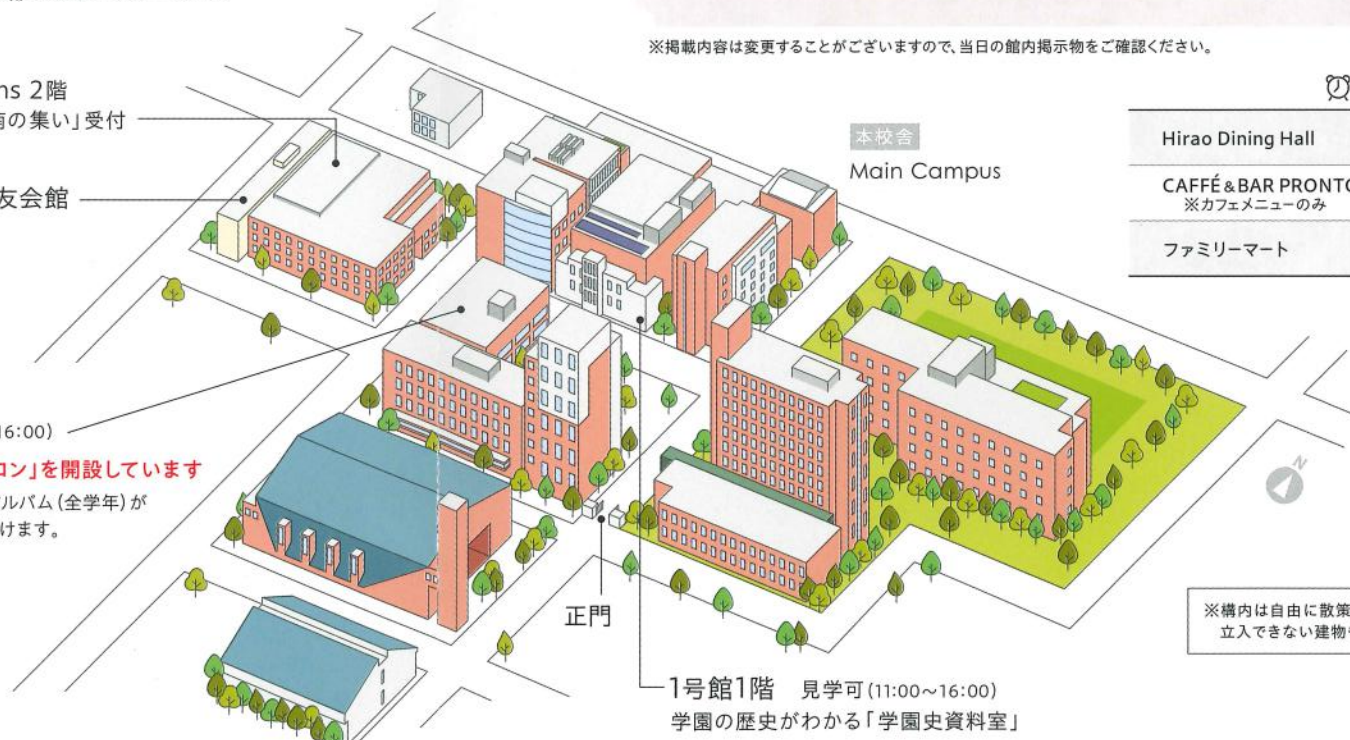

チアリーディング部によるパフォーマンス

会場 甲友会館(ロビー) 時間 11:00~16:00

学生による展示
・美術部
・甲墨会

会場 甲友会館 時間 14:30~15:30

学生によるパフォーマンス
・ウクレレサークル
・グリークラブ
・和太鼓同好会 甲(終了後、子供和太鼓体験)

会場 iCommons 2階 時間 11:00~15:00

お子様が楽しめる「キッズコーナー」
※キッズ券の配布は14:30まで、なくなり次第終了。

・縁日 ・エコバッグ・フォトフレームをつくろう
・なんぼーくんと甲ビーといっしょに写真を撮ろう
・VR体験 ・子供囲碁将棋教室(3階)

会場 iCommons 1階(Hirao Dining Hall) 時間 16:00~17:00

全体交流会・大抽選会
・チアリーディング部によるパフォーマンス

iCommons 2階
「オール甲南の集い」受付

甲友会館

図書館
見学可(11:00~16:00)
2階に「甲南サロン」を開設しています
甲南大学の卒業アルバム(全学年)が自由にご覧いただけます。

正門

1号館1階 見学可(11:00~16:00)
学園の歴史がわかる「学園史資料室」

※掲載内容は変更することがございますので、当日の館内掲示物をご確認ください。

各種営業時間

Hirao Dining Hall	12:00~15:00 (L.O.14:00)
CAFFÉ & BAR PRONTO ※カフェメニューのみ	12:00~15:30 (L.O.15:30)
ファミリーマート	11:00~14:00